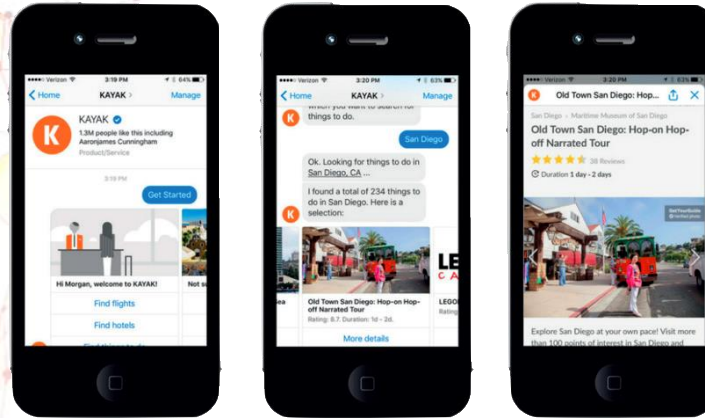

Smart City Solutions

Smart App Móvil Omnicanal

- Servicios Smart City Integrados
- Servicios Turísticos de Ciudad
- Gamificación Turística
- Dinamización del Comercio Local
- Chat Bot Inteligente para Mejorar Experiencia Usuario
- Gestión de Identidad Ciudadana