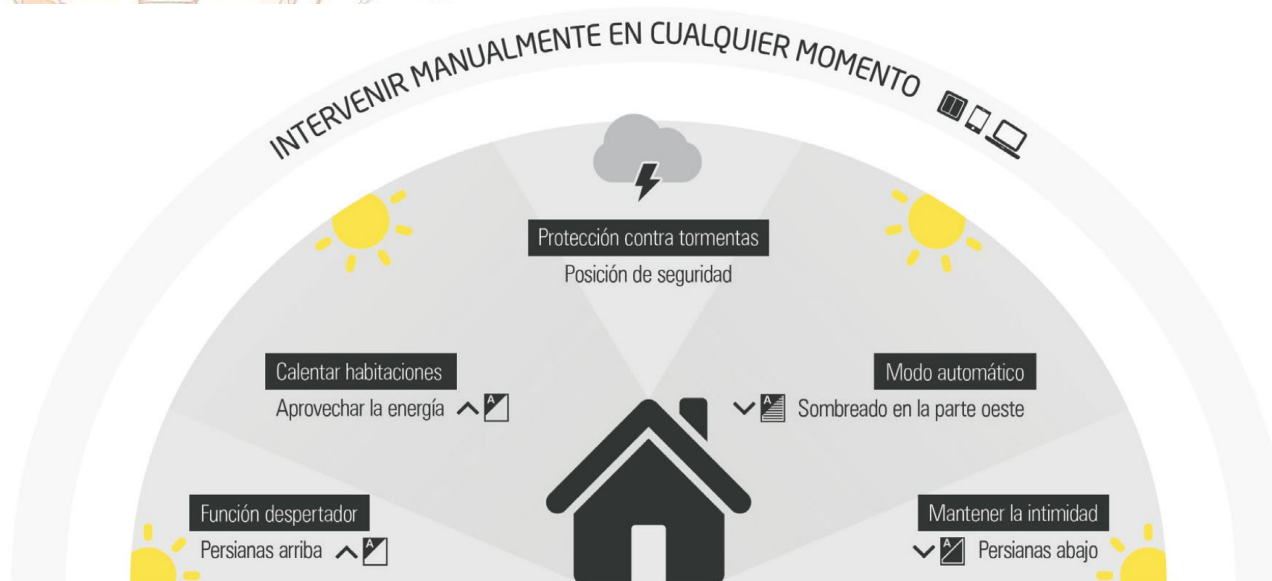

Sistemas de Control

- Enfocados en la IoT

- Sistemas "Tradicionales"

- Según tipo de control

- Según su protocolo

MQTT
IFTTT

Centralizado *Loxone, Tap Home, Z-Wave*

Descentralizado *EIB-KNX, LonWorks*

Abierto *EIB-KNX, LonWorks, Z-Wave*

Cerrado *Loxone, Tap Home*

LOXONE

 LonWorks

 taphome

 Z-WAVE®

 KNX

Gestión de la Energía

Calefacción

- Zonificación de la calefacción/refrigeración
- Selección de temperaturas por horas o según ocupación
- Sombreado automático por medio de toldos y persianas

Seguridad

- Seguridad Técnica

Incendios

Fugas de agua

- Seguridad con

1.- Prevenir

2.- Detectar

3.- Ahuyentar

Simulación de presencia

Sensores

Sirena, luces y persianas