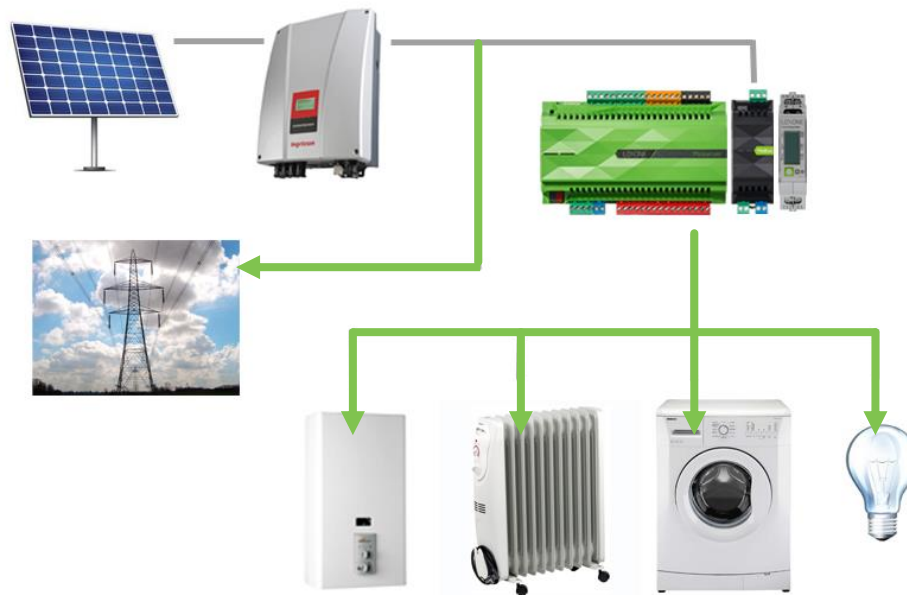

Sistemas de Control

- Enfocados en la IoT

- Sistemas "Tradicionales"

- Según tipo de control

- Según su protocolo

MQTT
IFTTT

Centralizado *Loxone, Tap Home, Z-Wave*

Descentralizado *EIB-KNX, LonWorks*

Abierto *EIB-KNX, LonWorks, Z-Wave*

Cerrado *Loxone, Tap Home*

LOXONE

 LonWorks

 taphome

 Z-WAVE®

 KNX

Gestión de la Energía