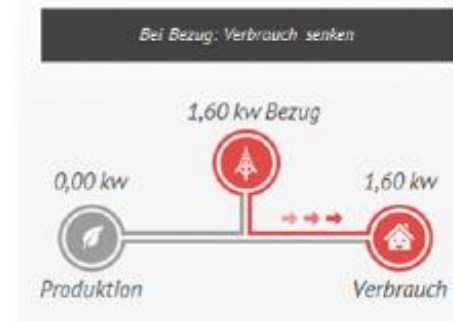

Sistemas de Control

- Enfocados en la IoT

- Sistemas "Tradicionales"

- Según tipo de control

- Según su protocolo

MQTT
IFTTT

Centralizado *Loxone, Tap Home, Z-Wave*

Descentralizado *EIB-KNX, LonWorks*

Abierto *EIB-KNX, LonWorks, Z-Wave*

Cerrado *Loxone, Tap Home*

LOXONE

 LonWorks

 taphome

 Z-WAVE®

 KNX

Gestión de la Energía